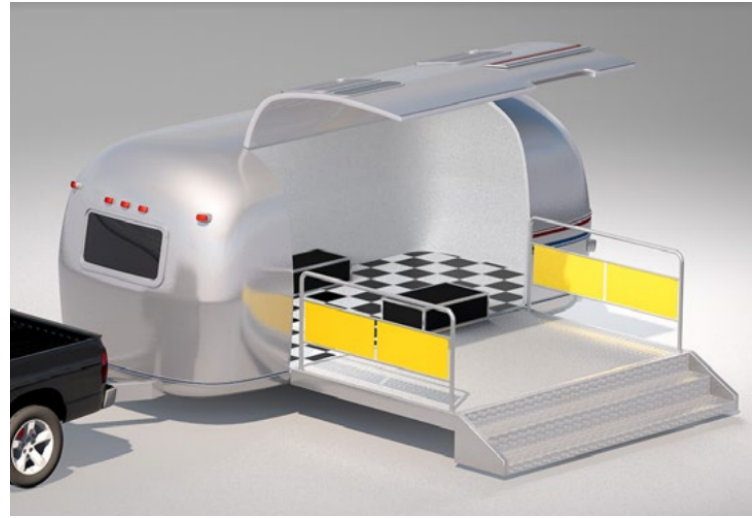

Airstream 21 ft

AIRSTREAM

AIRSTREAM 21 FT

La più piccola delle nostre roulotte Airstream, perfettamente restaurata e lucidata a specchio, con portellone frontale e palco omologato con scalini e ringhiere. Luci al Led, Dinette, TV al led. L'apertura idraulica permette una chiusura ed apertura dello stand veloce, pratica e senza fatica. Il portellone frontale può essere personalizzato con adesivi o insegne.

Rendering

Specifiche tecniche

01 Montaggio: max 30 min. (1 persona)

02 Prese elettriche (ogni metro circa)

03 Peso 15 q

04 Illuminazione led interna ed esterna

NB Sono inoltre disponibili vari complementi di arredo su richiesta.