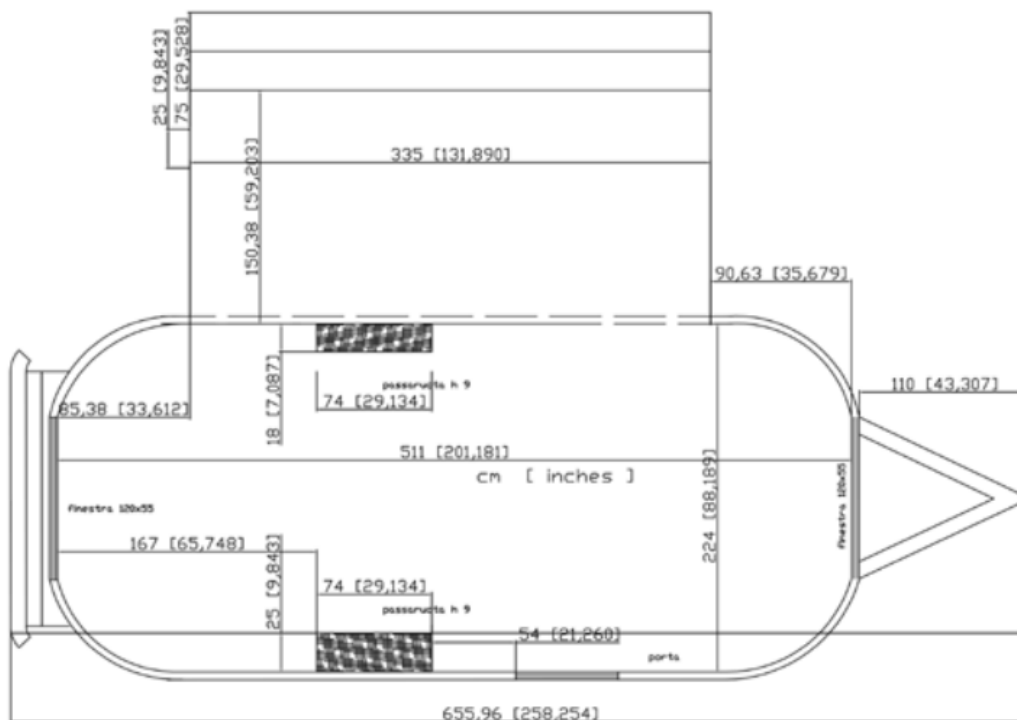

Planimetria