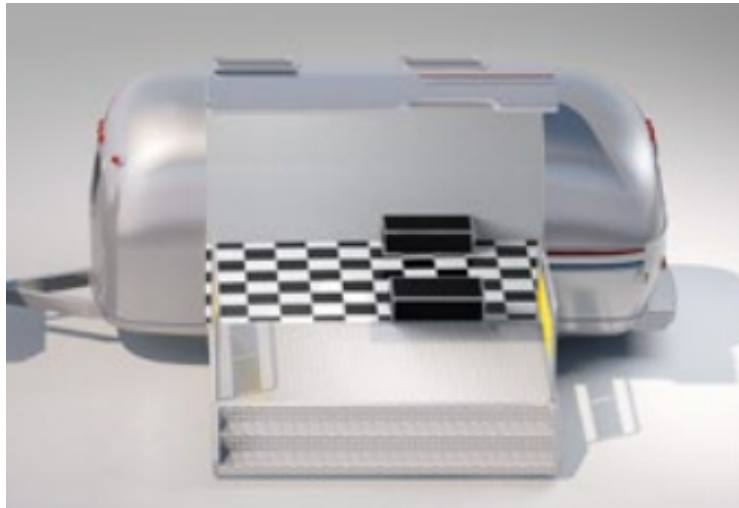

Airstream 21 ft

AIRSTREAM

AIRSTREAM 21 FT

La più piccola delle nostre roulotte Airstream, perfettamente restaurata e lucidata a specchio, con portellone frontale e palco omologato con scalini e ringhiere. Luci al Led, Dinette, TV al led. L'apertura idraulica permette una chiusura ed apertura dello stand veloce, pratica e senza fatica. Il portellone frontale può essere personalizzato con adesivi o insegne.

Rendering

Specifiche tecniche

01 Montaggio: max 30 min. (1 persona)

02 Prese elettriche (ogni metro circa)

03 Peso 15 q

04 Illuminazione led interna ed esterna

NB Sono inoltre disponibili vari complementi di arredo su richiesta.