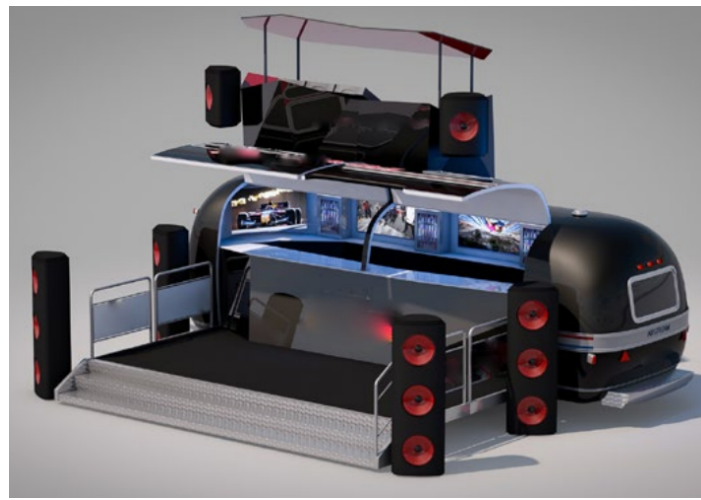

# Airstream 27 ft

AIRSTREAM

## AIRSTREAM 27 FT

*Il nostro Airstream 27 ft è ricavato da un Airstream Globetrotter, e come dice il nome, è un Airstream giramondo ed è stato uno dei nostri primi modelli di Airstream convertiti per uso promozionale e da subito è partito per lunghi Tour Promozionali in giro per Italia ed Europa. I 27 piedi (8.22mt) è la dimensione perfetta per poter caricare tutto il necessario per un Tour o Evento. L'Airstream 27 piedi ha un ampio palco, 2 portelloni idraulici indipendenti, una comoda terrazza omologata per il DJ, perfetta anche come ulteriore spazio di personalizzazione. Al suo interno è vuoto per essere adattato al cliente.*

## Specifiche tecniche

**01** Montaggio: max 60 min. (2 persone)

**02** Prese elettriche (ogni metro circa)

**03** Dinette interna

**04** Illuminazione led interna ed esterna

**05** Peso 30 q

**06** Clima, riscaldamento, schermi a led