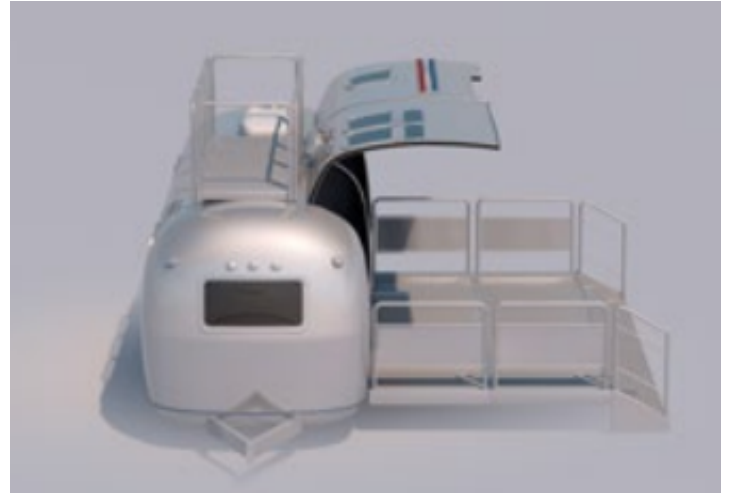

# Airstream 27 ft

AIRSTREAM

## AIRSTREAM 27 FT

*Il nostro Airstream 27 ft è ricavato da un Airstream Globetrotter, e come dice il nome, è un Airstream giramondo ed è stato uno dei nostri primi modelli di Airstream convertiti per uso promozionale e da subito è partito per lunghi Tour Promozionali in giro per Italia ed Europa. I 27 piedi (8.22mt) è la dimensione perfetta per poter caricare tutto il necessario per un Tour o Evento. L'Airstream 27 piedi ha un ampio palco, 2 portelloni idraulici indipendenti, una comoda terrazza omologata per il DJ, perfetta anche come ulteriore spazio di personalizzazione. Al suo interno è vuoto per essere adattato al cliente.*

## Specifiche tecniche

**01** Montaggio: max 60 min. (2 persone)

**02** Prese elettriche (ogni metro circa)

**03** Dinette interna

**04** Illuminazione led interna ed esterna

**05** Peso 30 q

**06** Clima, riscaldamento, schermi a led