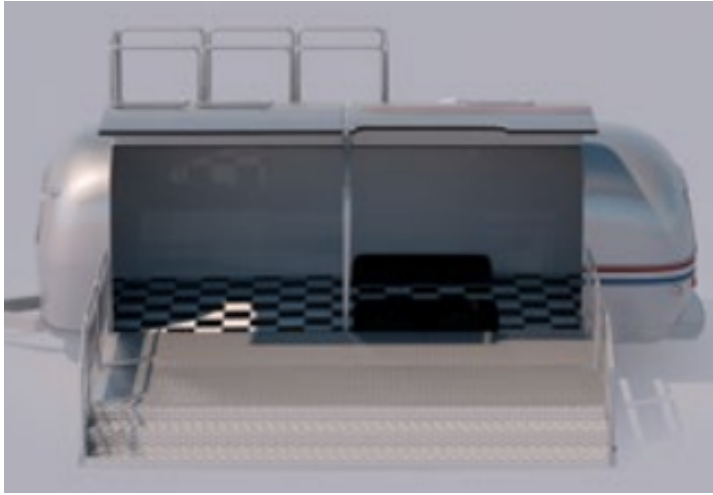

# Airstream 27 ft

AIRSTREAM

## AIRSTREAM 27 FT

*Il nostro Airstream 27 ft è ricavato da un Airstream Globetrotter, e come dice il nome, è un Airstream giramondo ed è stato uno dei nostri primi modelli di Airstream convertiti per uso promozionale e da subito è partito per lunghi Tour Promozionali in giro per Italia ed Europa. I 27 piedi (8.22mt) è la dimensione perfetta per poter caricare tutto il necessario per un Tour o Evento. L'Airstream 27 piedi ha un ampio palco, 2 portelloni idraulici indipendenti, una comoda terrazza omologata per il DJ, perfetta anche come ulteriore spazio di personalizzazione. Al suo interno è vuoto per essere adattato al cliente.*

## Specifiche tecniche

**01** Montaggio: max 60 min. (2 persone)

**02** Prese elettriche (ogni metro circa)

**03** Dinette interna

**04** Illuminazione led interna ed esterna

**05** Peso 30 q

**06** Clima, riscaldamento, schermi a led