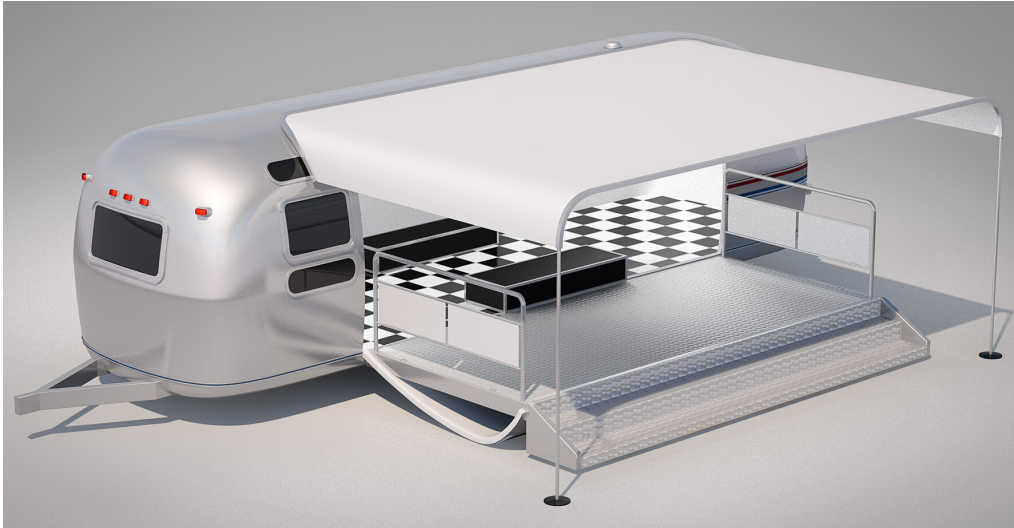

Airstream 29 ft

AIRSTREAM

AIRSTREAM 29 FT

Il nostro Airstream 29 ft è ricavato da un Airstream Landyacht, e come suggerisce il nome, è un Airstream full optional. L'Airstream 29 piedi ha un ampio palco, il palco è il lato dell'Airstream, permette quindi il massimo di utilizzo per il carico durante il viaggio e un look sobrio e minimal da montato. La copertura del palco è nera, può essere personalizzata e fatta su misura. Al suo interno è vuoto per essere adattato ad ogni evento o tour. Noleggio e vendita Airstream e mezzi speciali vintage.

Rendering

Specifiche tecniche

01 Montaggio: max 60 min. (1 persona)

02 Prese elettriche (ogni metro circa)

03 Peso 30 q

04 Illuminazione led interna ed esterna

NB Sono inoltre disponibili vari complementi di arredo su richiesta.