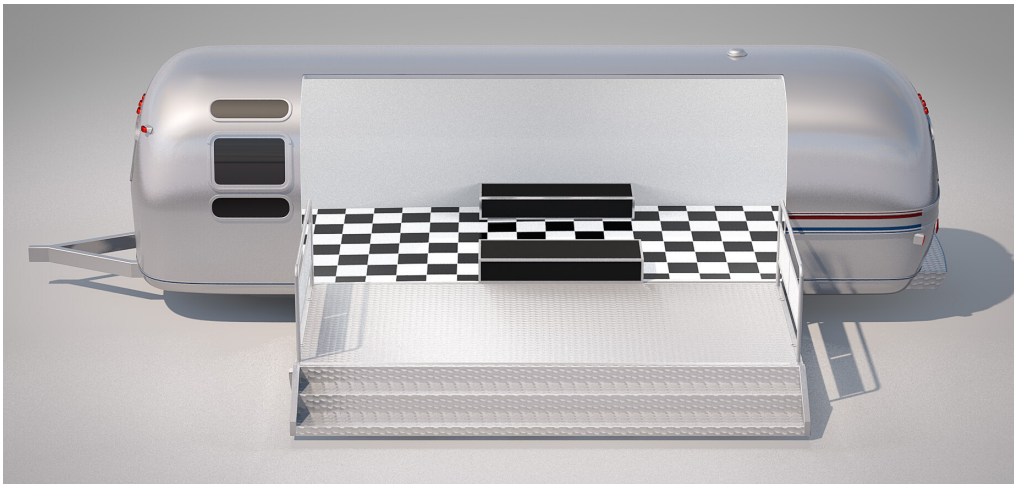

Airstream 29 ft

AIRSTREAM

AIRSTREAM 29 FT

Il nostro Airstream 29 ft è ricavato da un Airstream Landyacht, e come suggerisce il nome, è un Airstream full optional. L'Airstream 29 piedi ha un ampio palco, il palco è il lato dell'Airstream, permette quindi il massimo di utilizzo per il carico durante il viaggio e un look sobrio e minimal da montato. La copertura del palco è nera, può essere personalizzata e fatta su misura. Al suo interno è vuoto per essere adattato ad ogni evento o tour. Noleggio e vendita Airstream e mezzi speciali vintage.

Rendering

Specifiche tecniche

01 Montaggio: max 60 min. (1 persona)

02 Prese elettriche (ogni metro circa)

03 Peso 30 q

04 Illuminazione led interna ed esterna

NB Sono inoltre disponibili vari complementi di arredo su richiesta.