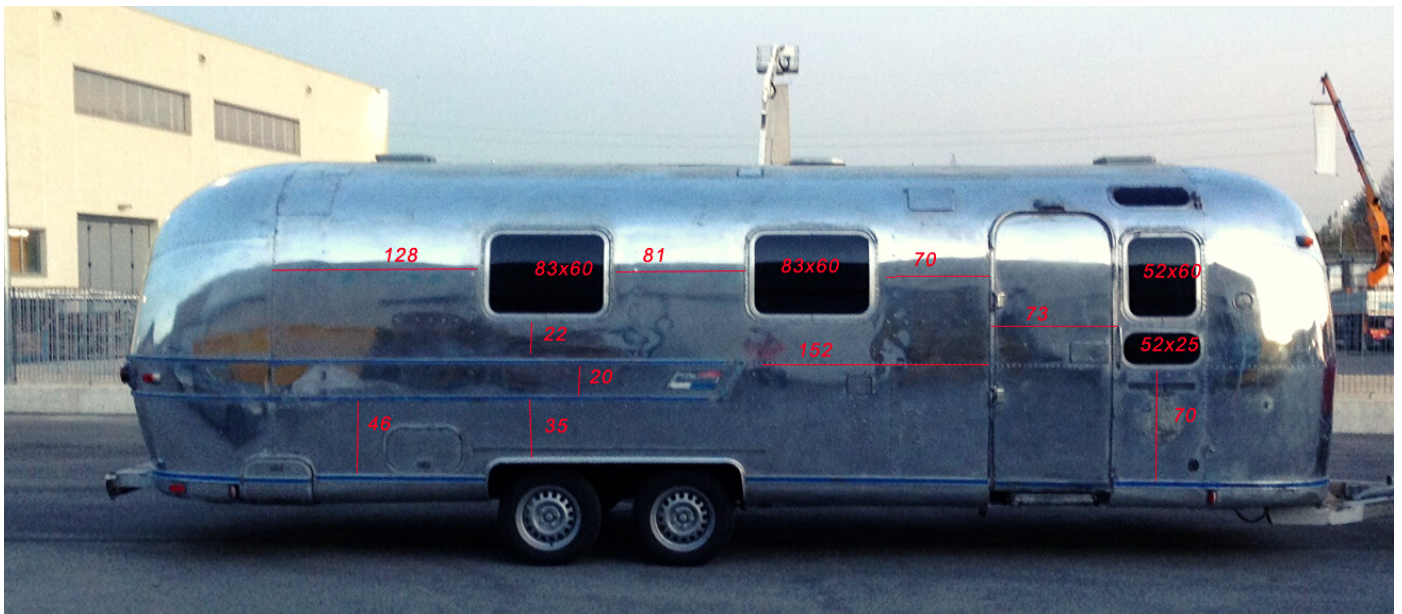

Airstream 29 ft

AIRSTREAM

AIRSTREAM 29 FT

Il nostro Airstream 29 ft è ricavato da un Airstream Landyacht, e come suggerisce il nome, è un Airstream full optional. L'Airstream 29 piedi ha un ampio palco, il palco è il lato dell'Airstream, permette quindi il massimo di utilizzo per il carico durante il viaggio e un look sobrio e minimal da montato. La copertura del palco è nera, può essere personalizzata e fatta su misura. Al suo interno è vuoto per essere adattato ad ogni evento o tour. Noleggio e vendita Airstream e mezzi speciali vintage.

Rendering

Specifiche tecniche

01 Montaggio: max 60 min. (1 persona)

02 Prese elettriche (ogni metro circa)

03 Peso 30 q

04 Illuminazione led interna ed esterna

NB Sono inoltre disponibili vari complementi di arredo su richiesta.

Planimetria

AIRSTREAM 2

dimension in [inches]

Personalizzazioni

OFFICINE VIVALDI
VIA SAN GIUSEPPE 7 TREVENUOLO 37060 VR
045 668 0275
PI IT03812990236CF
VVLPL79H29M172Y

ALL RIGHTS RESERVED TO OFFICINE VIVALDI MEDIA LAB