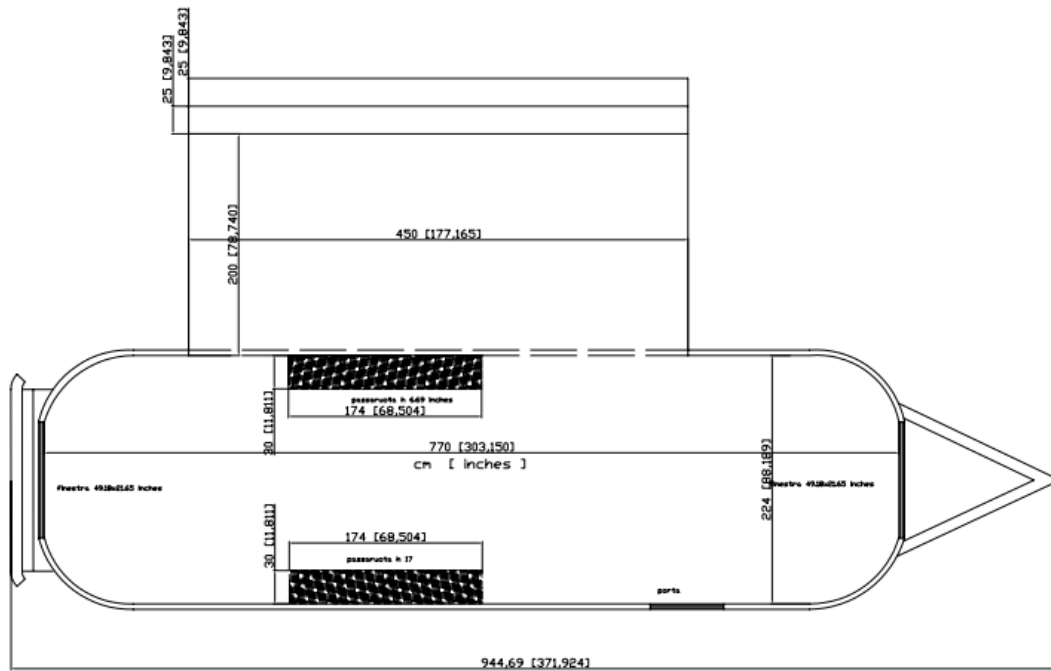

Airstream 29 ft

AIRSTREAM

AIRSTREAM 29 FT

Il nostro Airstream 29 ft è ricavato da un Airstream Landyacht, e come suggerisce il nome, è un Airstream full optional. L'Airstream 29 piedi ha un ampio palco, il palco è il lato dell'Airstream, permette quindi il massimo di utilizzo per il carico durante il viaggio e un look sobrio e minimal da montato. La copertura del palco è nera, può essere personalizzata e fatta su misura. Al suo interno è vuoto per essere adattato ad ogni evento o tour. Noleggio e vendita Airstream e mezzi speciali vintage.

Rendering

Specifiche tecniche

01 Montaggio: max 60 min. (1 persona)

02 Prese elettriche (ogni metro circa)

03 Peso 30 q

04 Illuminazione led interna ed esterna

NB Sono inoltre disponibili vari complementi di arredo su richiesta.

Planimetria

AIRSTREAM 2

dimension in [inches]

Personalizzazioni

OFFICINE VIVALDI
VIA SAN GIUSEPPE 7 TREVENUOLO 37060 VR
045 668 0275
PI IT03812990236CF
VVLPL79H29M172Y

ALL RIGHTS RESERVED TO OFFICINE VIVALDI MEDIA LAB