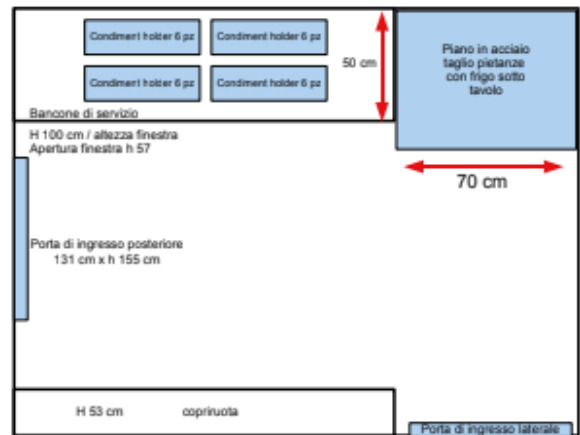

01 Trasporto ed allestimento (1 persona)

02 Banco interno

03 Pannellato secondo le normative HCCP

04 Citroen Giallo: prese elettriche

NB Sono inoltre disponibili vari complementi di arredo su richiesta.

Planimetria