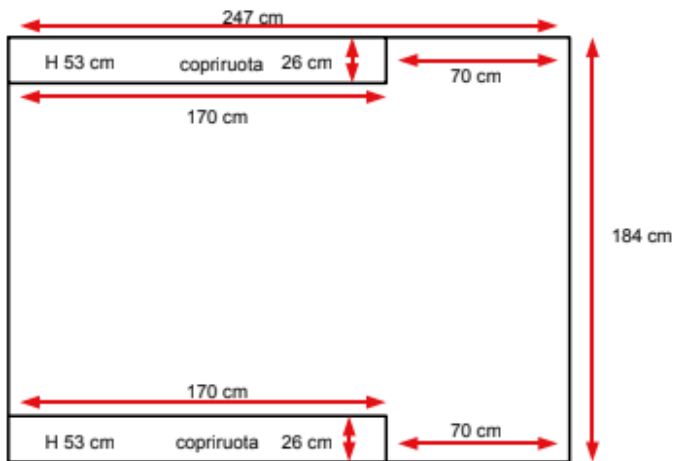

01 Trasporto ed allestimento (1 persona)

02 Banco interno

03 Pannellato secondo le normative HCCP

04 Citroen Giallo: prese elettriche

NB Sono inoltre disponibili vari complementi di arredo su richiesta.

Planimetria